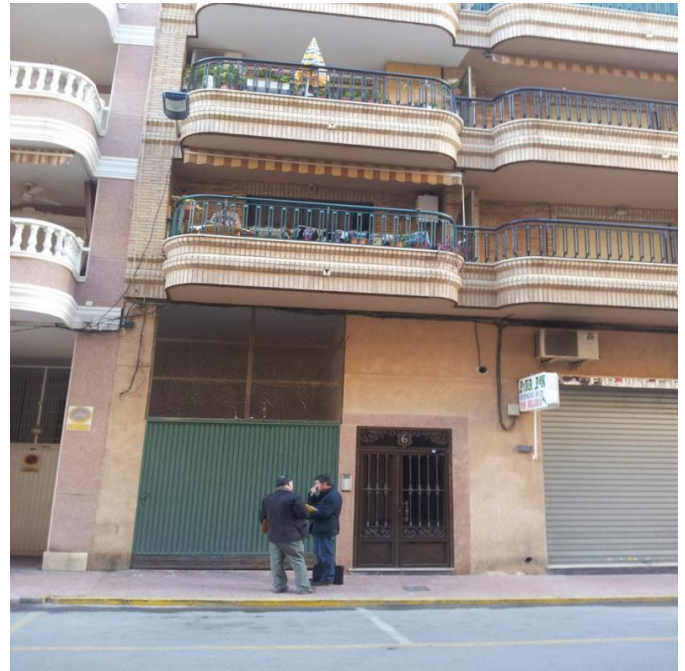

Torrevieja (Alicante) - Ref 19864

Antes: 12.000 EUR

Ahora: 3.500 EUR

Descuento 8.500

- Precio m²: 350,00 EUR/m²
- Dirección: C/Fragata,6 garaje 10

-
- | | |
|---------------------------------------|---|
| - Referencia: 19864 | - Tipo de vivienda:
Garaje |
| - Nueva: | - Compra: |
| - Segunda mano: | - Alquiler: |
| - Superficie: 10 m² | - Localidad: Torrevieja (Alicante) |
| - Dormitorios: 0 | - Baños: 0 |
| - Garaje: SI | - Trastero: |
| - Terraza: | - Jardín: |
| - Piscina: | - Ascensor: |
| - Aire acondicionado: | |